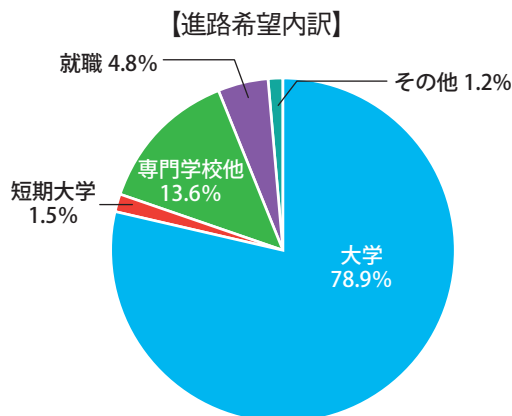

進学について

昨年度、本校の国公立大学等合格者は51名（含既卒生2名）、私立大学合格者は延べ400名（GMARCH合格者50名を含む）、四年制大学進学率は過去最高の70%でした（文部科学省「令和3年度学校基本調査」によると全国の四年制大学進学率は58.9%）。今年度は、3学年在籍者331名の内、94%の生徒が高等教育機関への進学を希望し、四年制大学への進学希望者は79%に達しています。原稿を執筆している時点（2月8日現在）で、9名の生徒が国公立大学等（茨城大学2名・福島大学1名・釧路公立大学1名・防衛大学校5名）に合格し、私立大学は、二松学舎大学（3名）、

立教大学（4名）中央大学（8名）、青山学院大学（2名）等に合格しています。実施2年目となる大学入学共通テストは134名が受験しました。これから国公立大学の個別試験や私立大学の一般入試が行われますが、生徒全員が進路希望を実現してくれると確信しています。今後の合格状況につきましては、本校のホームページにて随時ご報告させていただきます。

就職について

高等教育機関への進学率が上昇傾向にある本校ですが、毎年1割程度の生徒が就職を希望します。今年度は、県内企業188社（昨年度162社）、県外企業186社から求人票をいただきました。16名（昨年度22名）が就職を希望し、全員が内定（含自衛隊3名）を勝ち取りました。新型コロナウイルス感染拡大の影響から非常に厳しい就職活動を強いられると予測していましたが、生徒たちの努力が実を結び、6年連続の就職内定率100%を達成することができました。

おわりに（真の進学校を目指して）

「大学入試センター試験」に代わり「大学入学共通テスト」がスタートして2年が経ち、これまでの「知識・技能」偏重の大学入試から、「知識・技能」に加え「思考力・判断力・表現力」等を総合的に評価する入試に変容を遂げました。それに伴い高校生が在校中に身につけるべき能力も多様になっています。我々教職員一同は、日々の教科指導（探究学習・アクティブラーニング等）や進路指導（従来型+ONLINE）のより一層の充実を図り、「MEISHU DIARY」（オリジナル手帳）を用いた自己管理力の養成や、生徒自身の「振り返り」を強化するポートフォリオの蓄積（Classiを活用）等を通して、「自ら学び、考え、行動できる」人材の育成に努めてまいります。今後とも、PTA会員の皆様の変わらぬご理解とご支援をよろしくお願いいたします。